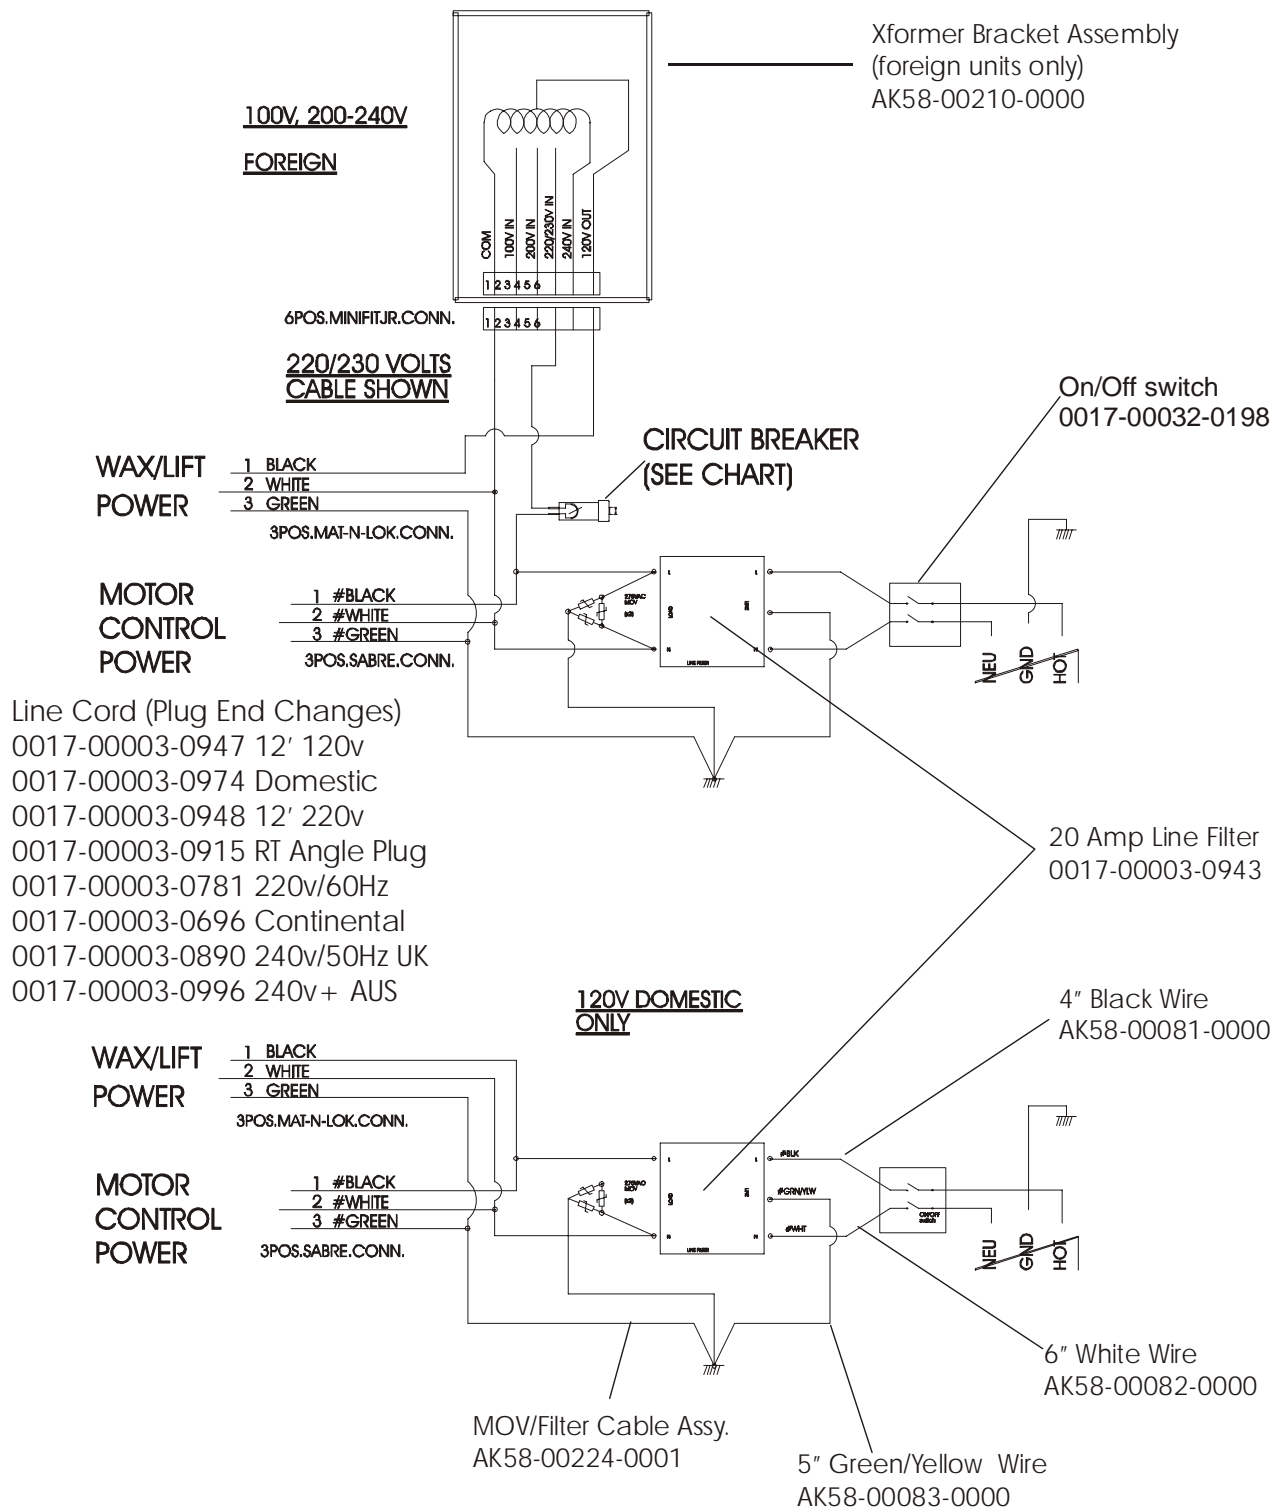

**97T-0XXX-03**

**S/N ATV100000 and UP**

**ARCTIC SILVER 97Ti**  
**Ergo Bar w/Lifepulse**

**97T-0XXX-03**  
**S/N ATV100000 and UP**

## Power Components Schematic

97T-0XXX-03  
S/N ATV10000 and UP